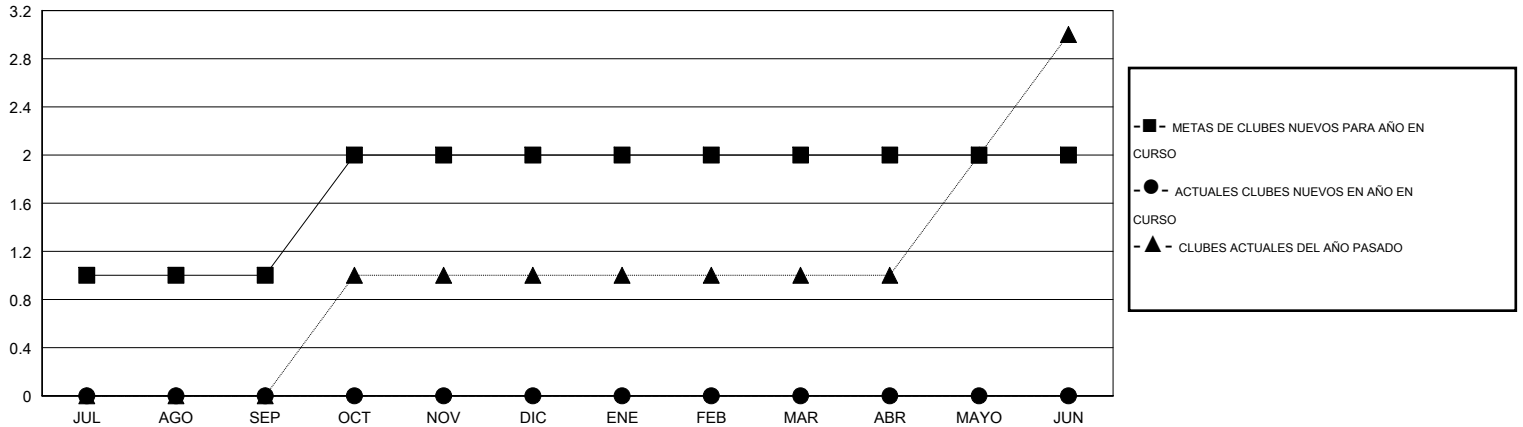

MONTHLY MEMBERSHIP PROGRESS REPORT

District M 1

Results as of: 8/31/2016

GMT: Pedro Marrello

UBICACIÓN PARAGUAY

GMT DE AE 3

Clubes					socios				
RESULTADOS DE 2016-2017					RESULTADOS DE 2016-2017				
TRIMESTRE	META DE CLUBES NUEVOS	NUEVOS CLUBES	CLUBES DADOS DE BAJA	GANANCIA/PÉRDIDA NETA	TRIMESTRE	META DE SOCIOS NUEVOS	SOCIOS FUNDADORES Y NUEVOS SOCIOS AÑADIDOS	SOCIOS DADOS DE BAJA	GANANCIA/PÉRDIDA NETA
JUL/AGO/SEP	1	0	1	-1	JUL/AGO/SEP	24	26	84	-58
OCT/NOV/DIC	1	0	0	0	OCT/NOV/DIC	36	0	0	0
ENE/FEB/MAR	0	0	0	0	ENE/FEB/MAR	15	0	0	0
ABR/MAYO/JUN	0	0	0	0	ABR/MAYO/JUN	15	0	0	0

METAS Y CIFRA ACUMULATIVA DE CLUBES NUEVOS

METAS Y CIFRA ACUMULATIVA DE SOCIOS

CLUBES DADOS DE BAJA: 1

10 CLUBS OF 47 AÑADIERON 1 O MÁS SOCIOS NUEVOS

DISTRIBUCIÓN POR SEXO

MASCULINO 677 (50.48%)
FEMENINO 664 (49.52%)