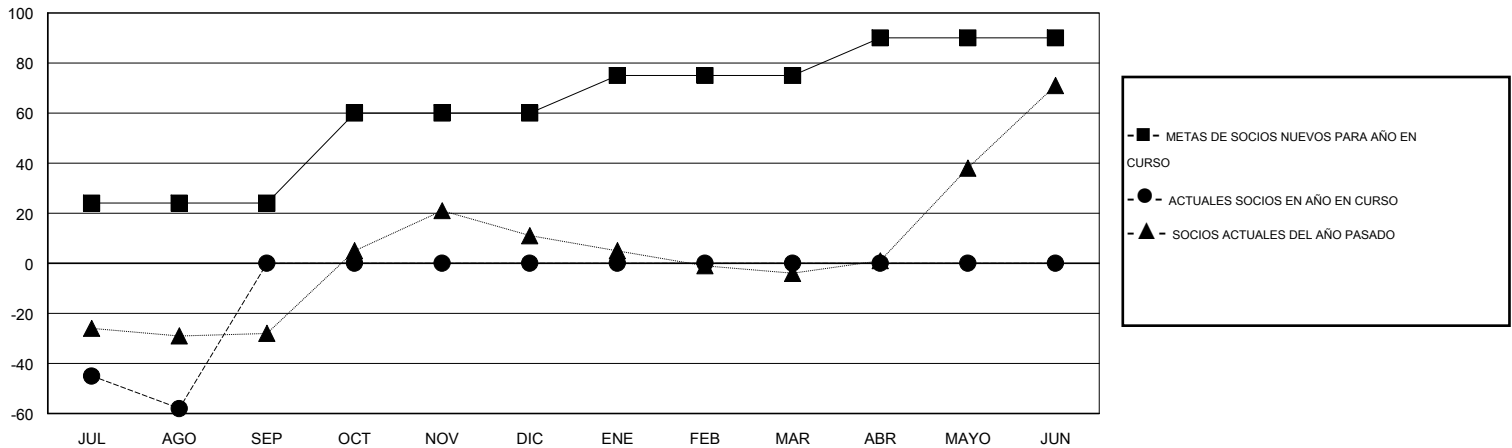

MONTHLY MEMBERSHIP PROGRESS REPORT

District M 1

Results as of: 8/31/2016

GMT: Pedro Marrello

UBICACIÓN PARAGUAY

GMT DE AE 3

Clubes					socios				
RESULTADOS DE 2016-2017					RESULTADOS DE 2016-2017				
TRIMESTRE	META DE CLUBES NUEVOS	NUEVOS CLUBES	CLUBES DADOS DE BAJA	GANANCIA/PÉRDIDA NETA	TRIMESTRE	META DE SOCIOS NUEVOS	SOCIOS FUNDADORES Y NUEVOS SOCIOS AÑADIDOS	SOCIOS DADOS DE BAJA	GANANCIA/PÉRDIDA NETA
JUL/AGO/SEP	1	0	1	-1	JUL/AGO/SEP	24	26	84	-58
OCT/NOV/DIC	1	0	0	0	OCT/NOV/DIC	36	0	0	0
ENE/FEB/MAR	0	0	0	0	ENE/FEB/MAR	15	0	0	0
ABR/MAYO/JUN	0	0	0	0	ABR/MAYO/JUN	15	0	0	0

METAS Y CIFRA ACUMULATIVA DE CLUBES NUEVOS

METAS Y CIFRA ACUMULATIVA DE SOCIOS

CLUBES DADOS DE BAJA: 1

10 CLUBS OF 47 AÑADIERON 1 O MÁS SOCIOS NUEVOS

DISTRIBUCIÓN POR SEXO

MASCULINO 677 (50.48%)
FEMENINO 664 (49.52%)